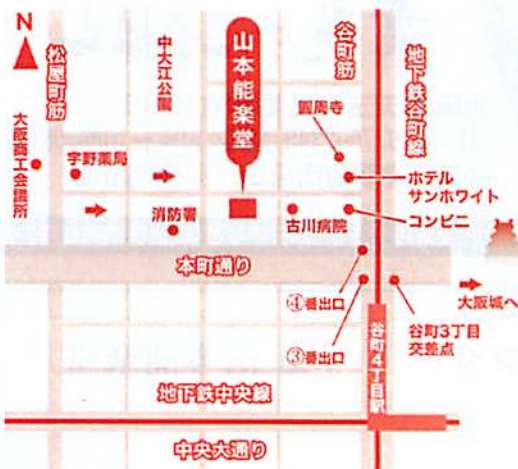

～Charge～

入場料(全席指定席)：S席(椅子席) 3000円
A席(座布団席) 2500円

NPO法人 まち・すまいづくりにて 定員：200名様(先着順)
好評販売中!!

■参加お申し込み・お問い合わせは…

チケット希望枚数・住所・電話番号・氏名を必ず明記し
NPO法人 まち・すまいづくり「うえまちコンサート運営委員会」へ

はがき 〒543-0043 大阪市天王寺区勝山1-11-29

TEL&FAX 06-6779-7222 E-mail uemachi@machi-sumai.com

URL http://www.machi-sumai.com/ (NPO法人 まち・すまいづくり)

■アクセス

地下鉄中央線・谷町線「谷町4丁目」駅下車
④番出口より徒歩約2分

■住所：大阪市中央区徳井町1-3-6

第16回うえまちコンサート

能楽堂でバロック！ in 山本能楽堂

中野振一郎「貴婦人の楽器・チェンバロの魅力」

主催 うえまちコンサート運営委員会 協催 日本テレマン協会 協力 山本能楽堂 協賛 株式会社 舞昆のこうはら